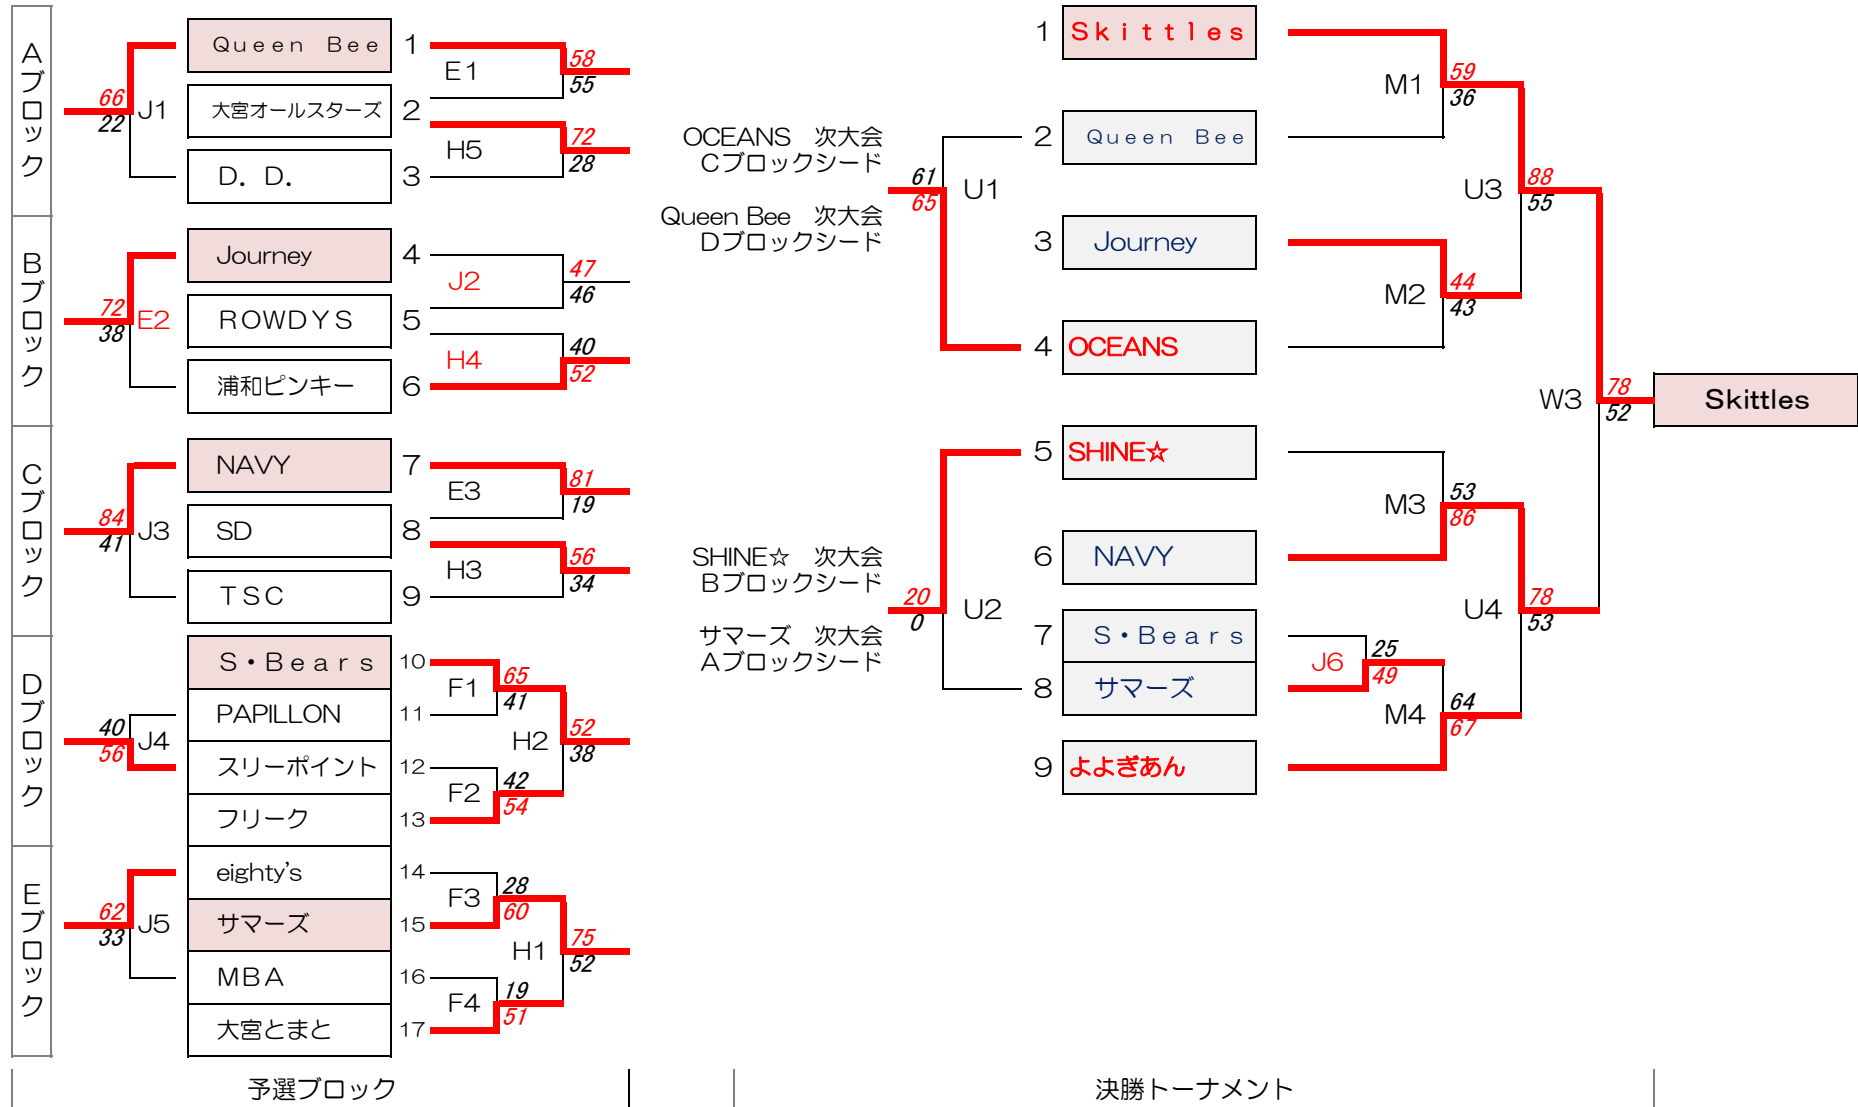

平成29年度 さいたま市バスケットボール協会 大会 (女子)

			競技役員チーム	
			前半	後半
4月30日	記念体育館	A・C・D	大宮ソニックス	クラブSD
5月7日	駒場体育館	E・F	サマーズ(女子)	
5月28日	岩槻体育館	G・H	Justice	浦和ピンキー
6月11日	大宮体育館	I・J	UnderCrown	SD(女子)
6月18日	大宮体育館	K・L	AXOLOTLIS	AEQUALITAS
6月25日	駒場体育館	M・N	KASKABE RATE	PAPILLON
7月2日	記念体育館	O・P・Q	BURN	A.g.STREAM
7月9日	駒場体育館	S・T	Spread Wings	
7月16日	駒場体育館	U・V	SAFARI	UMBC
7月30日	駒場体育館	W	スリーポイント(女子)	