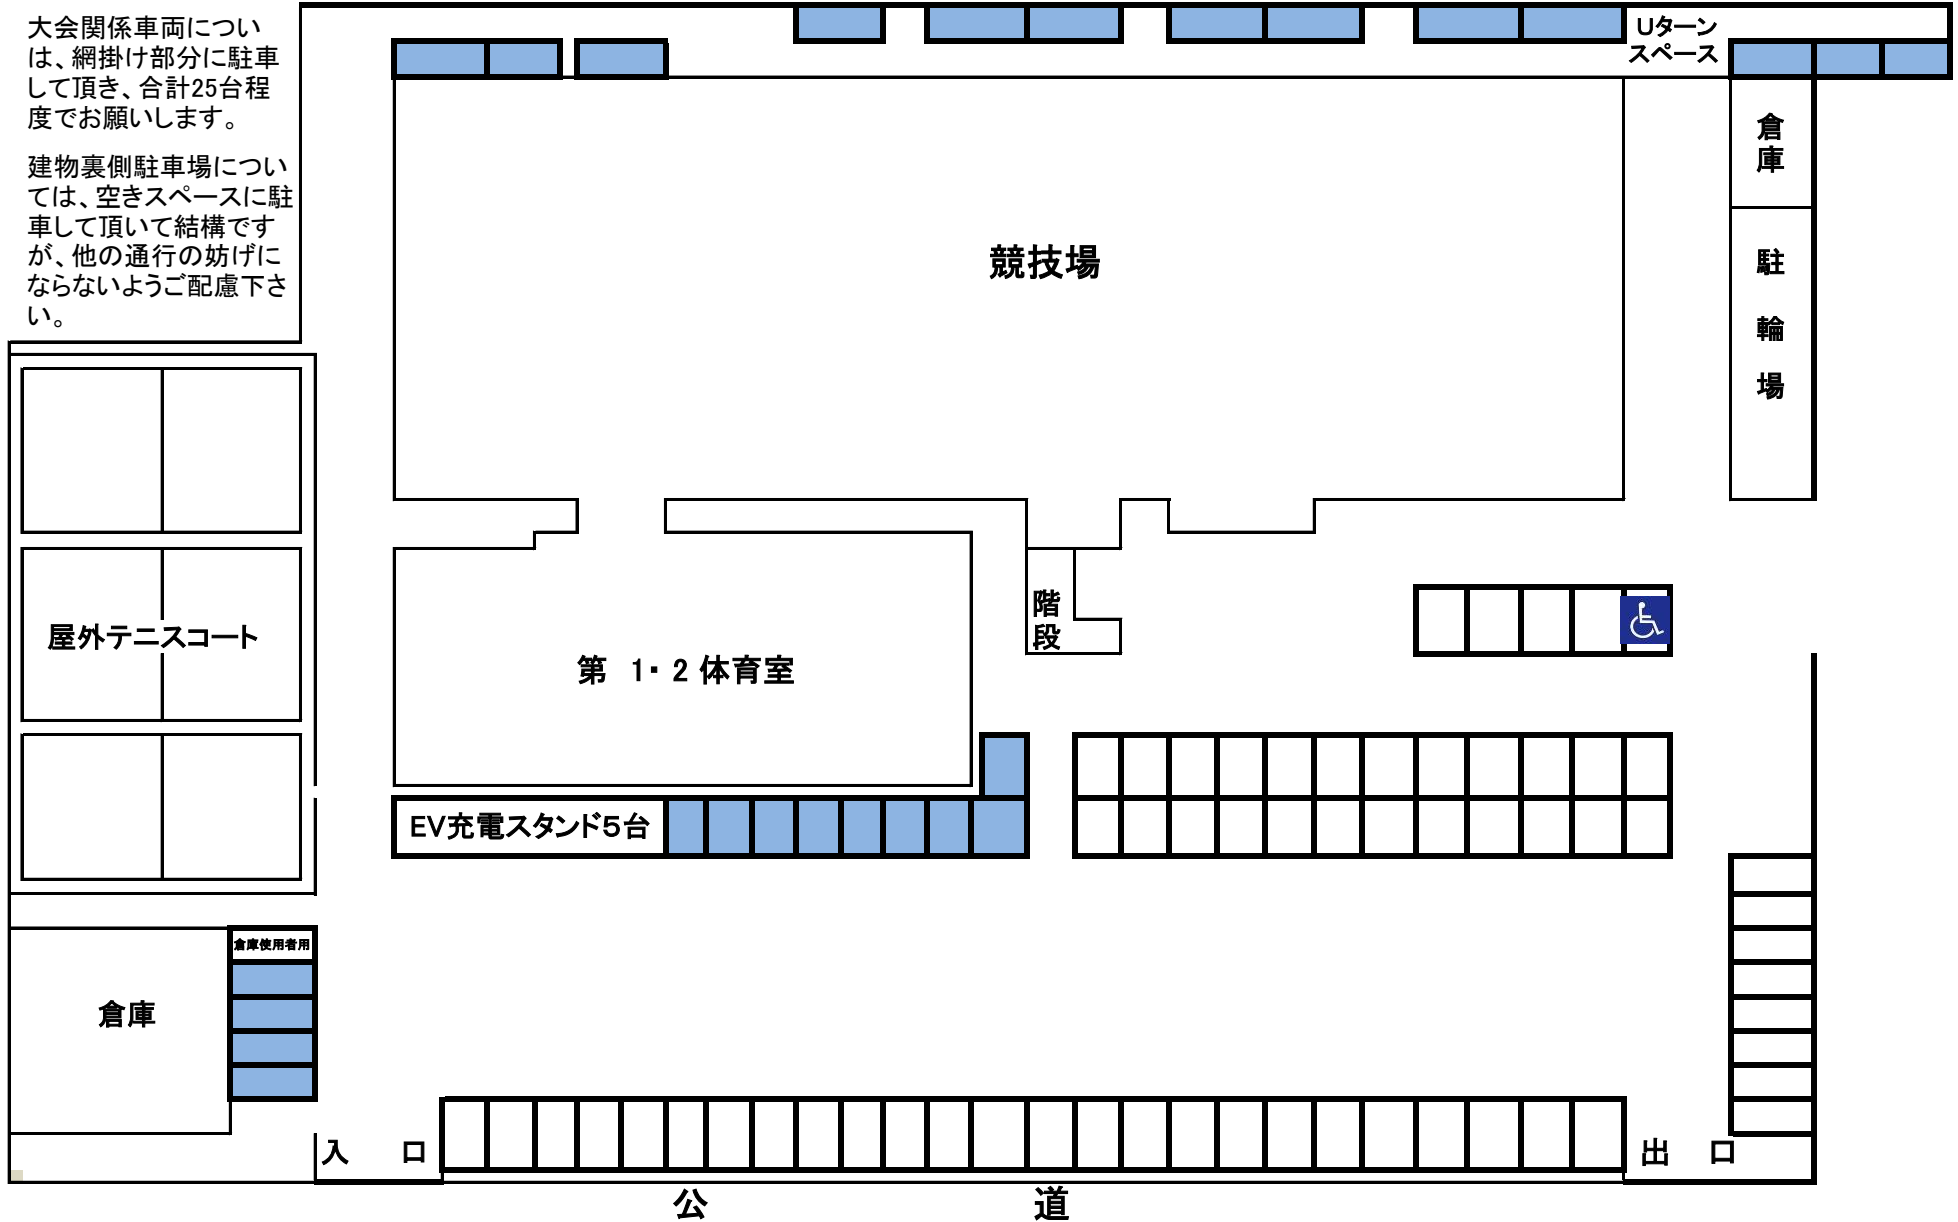

浦和駒場体育館駐車場

大会関係車両については、網掛け部分に駐車して頂き、合計25台程度でお願いします。

建物裏側駐車場については、空きスペースに駐車して頂いて結構ですが、他の通行の妨げにならないようご配慮下さい。

倉庫使用者用

倉庫

入口

出口

公

道