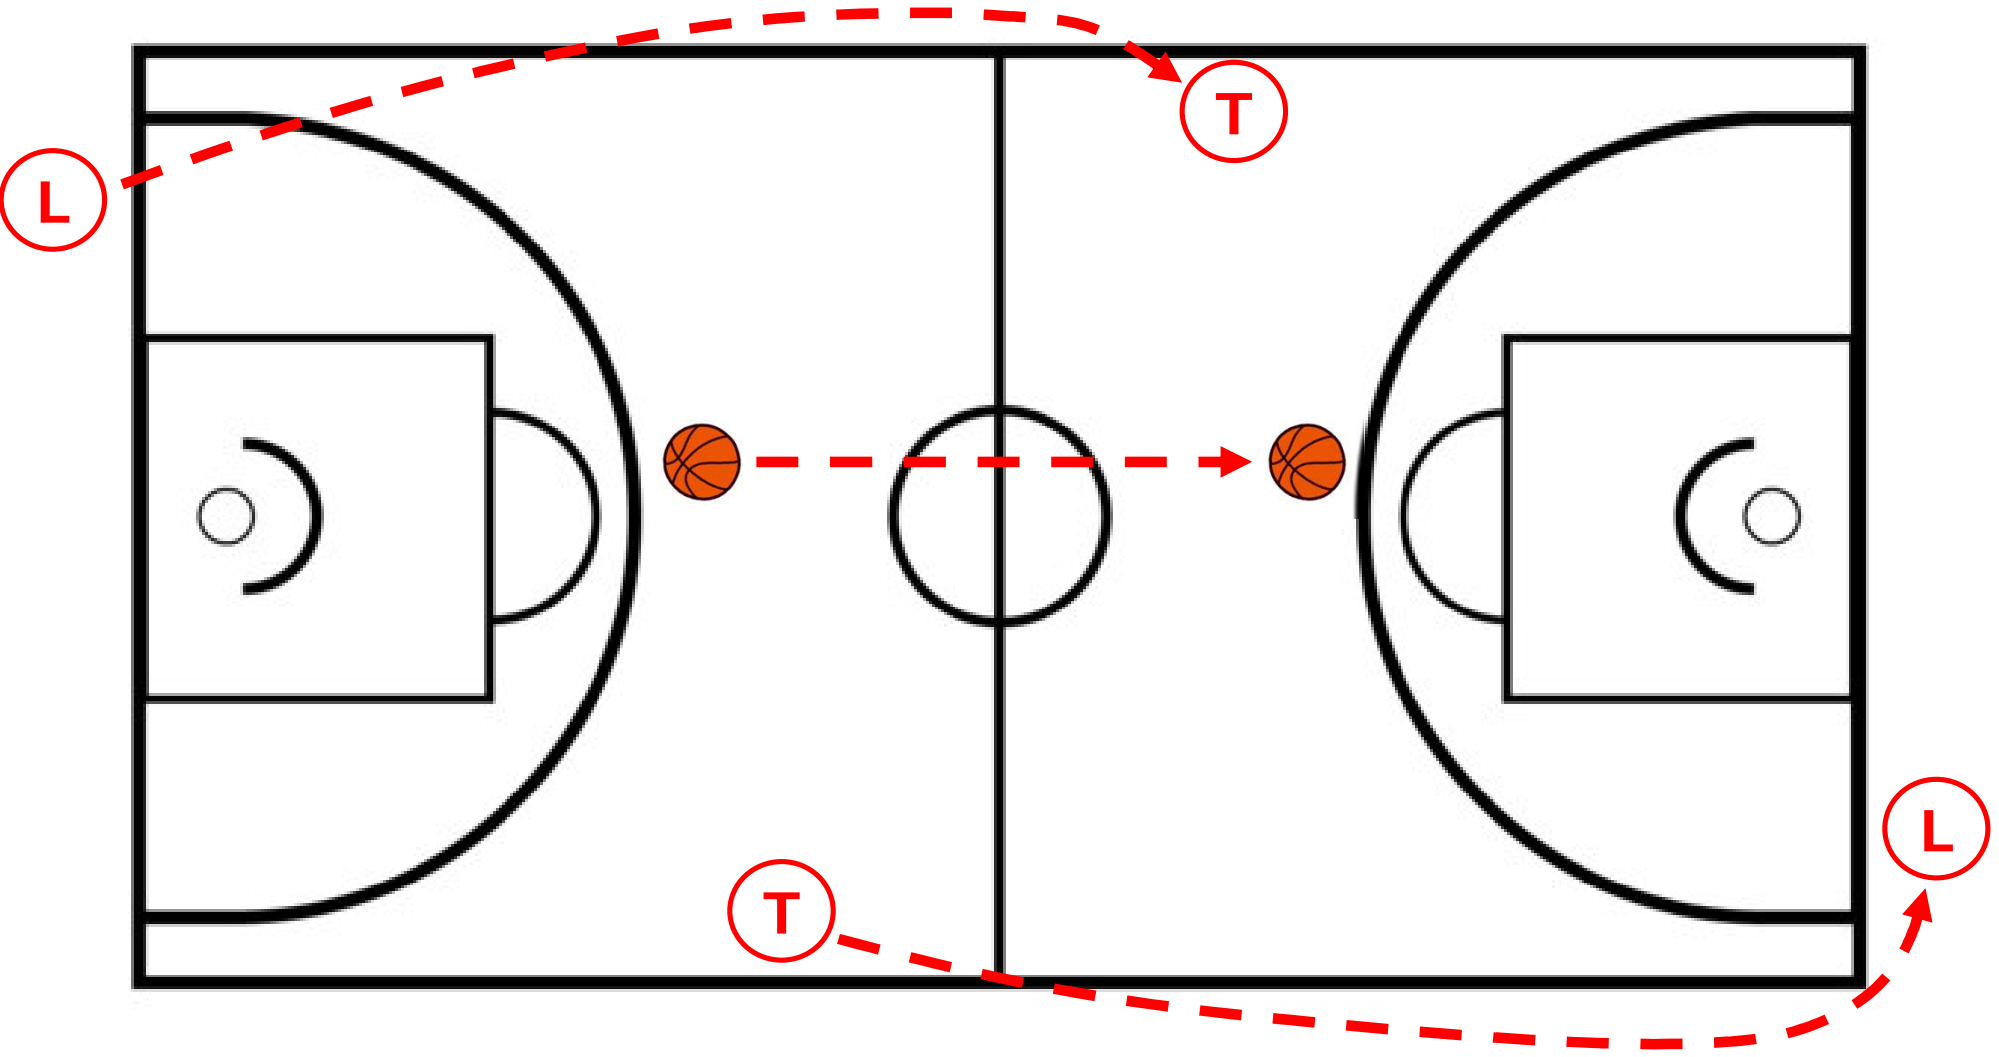

## ゲーム開始時の攻める方向

※前半は自チームベンチ方向へ攻めることになりました。

※ジャンプボール時のジャンパー入れ替えを確認する。

チームA ベンチ

TO席

チームB ベンチ

バックパスやアウトオブバウンズの判定

## リード審判(L)とトレイル審判(T)の基本的な位置取り

攻撃方向の交代による(L)と(T)の交代

## リード審判(L)とトレイル審判(T)の視野の当て方

## ボールの展開によるリード審判(L)とトレイル審判(T)の視野の当て方①