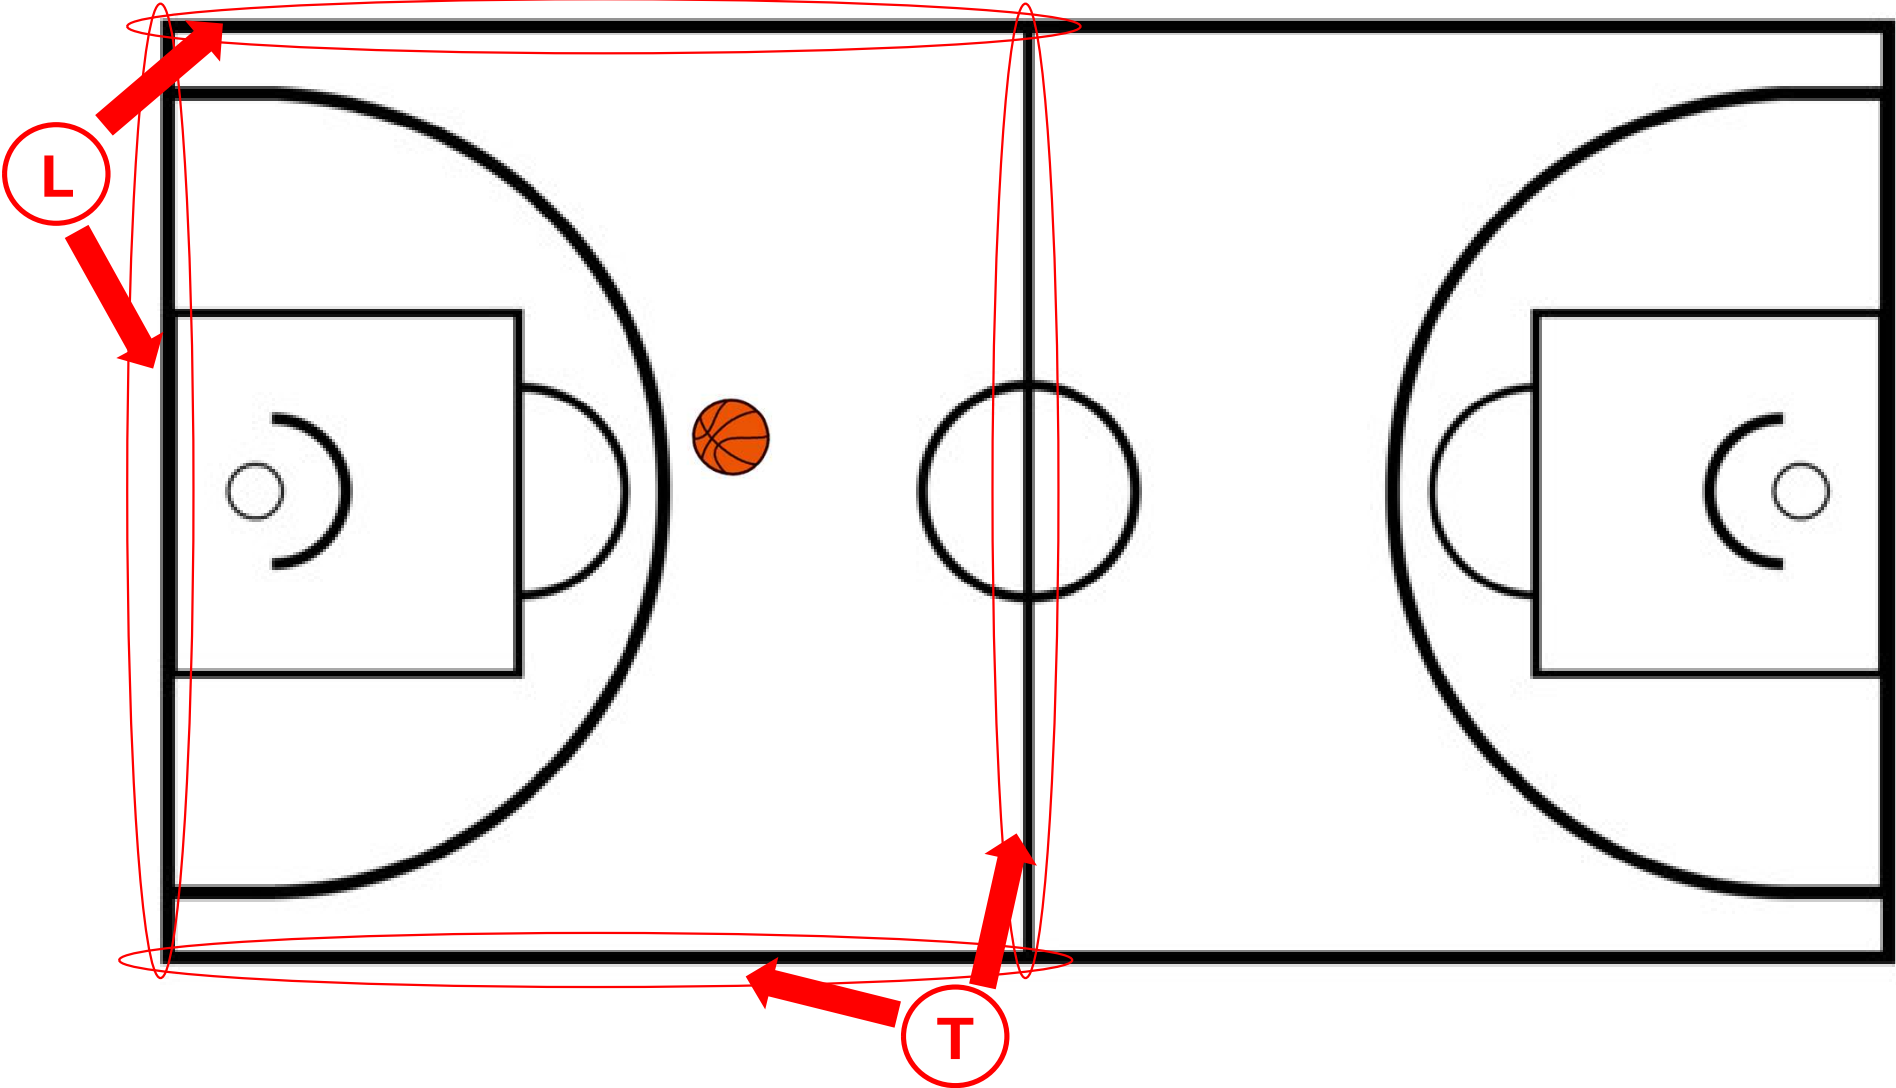

## ゲーム開始時の攻める方向

※前半は自チームベンチ方向へ攻めることになりました。

※ジャンプボール時のジャンパー入れ替えを確認する。

チームA ベンチ

TO席

チームB ベンチ

バックパスやアウトオブバウンズの判定

## リード審判(L)とトレイル審判(T)の基本的な位置取り

攻撃方向の交代による(L)と(T)の交代

## リード審判(L)とトレイル審判(T)の視野の当て方

## ボールの展開によるリード審判(L)とトレイル審判(T)の視野の当て方①