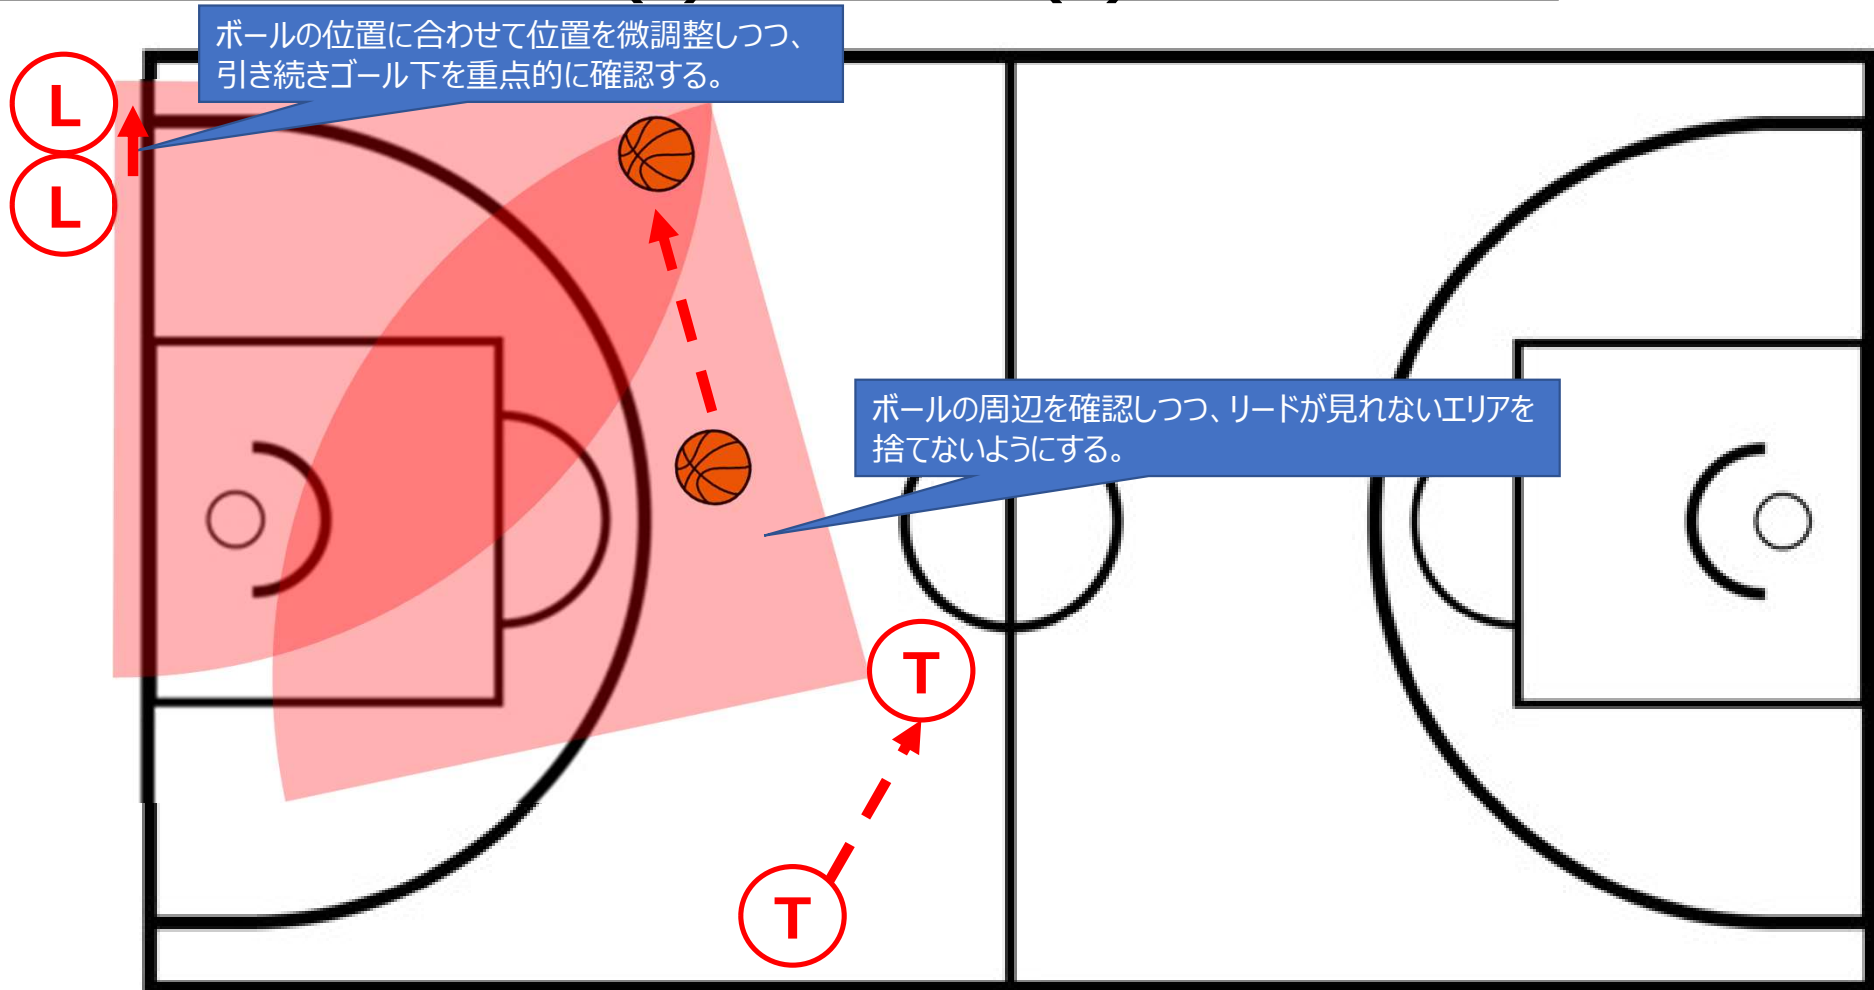

## ゲーム開始時の攻める方向

※前半は自チームベンチ方向へ攻めることになりました。

※ジャンプボール時のジャンパー入れ替えを確認する。

チームA ベンチ

TO席

チームB ベンチ

バックパスやアウトオブバウンズの判定

## リード審判(L)とトレイル審判(T)の基本的な位置取り

攻撃方向の交代による(L)と(T)の交代

## リード審判(L)とトレイル審判(T)の視野の当て方

## ボールの展開によるリード審判(L)とトレイル審判(T)の視野の当て方①