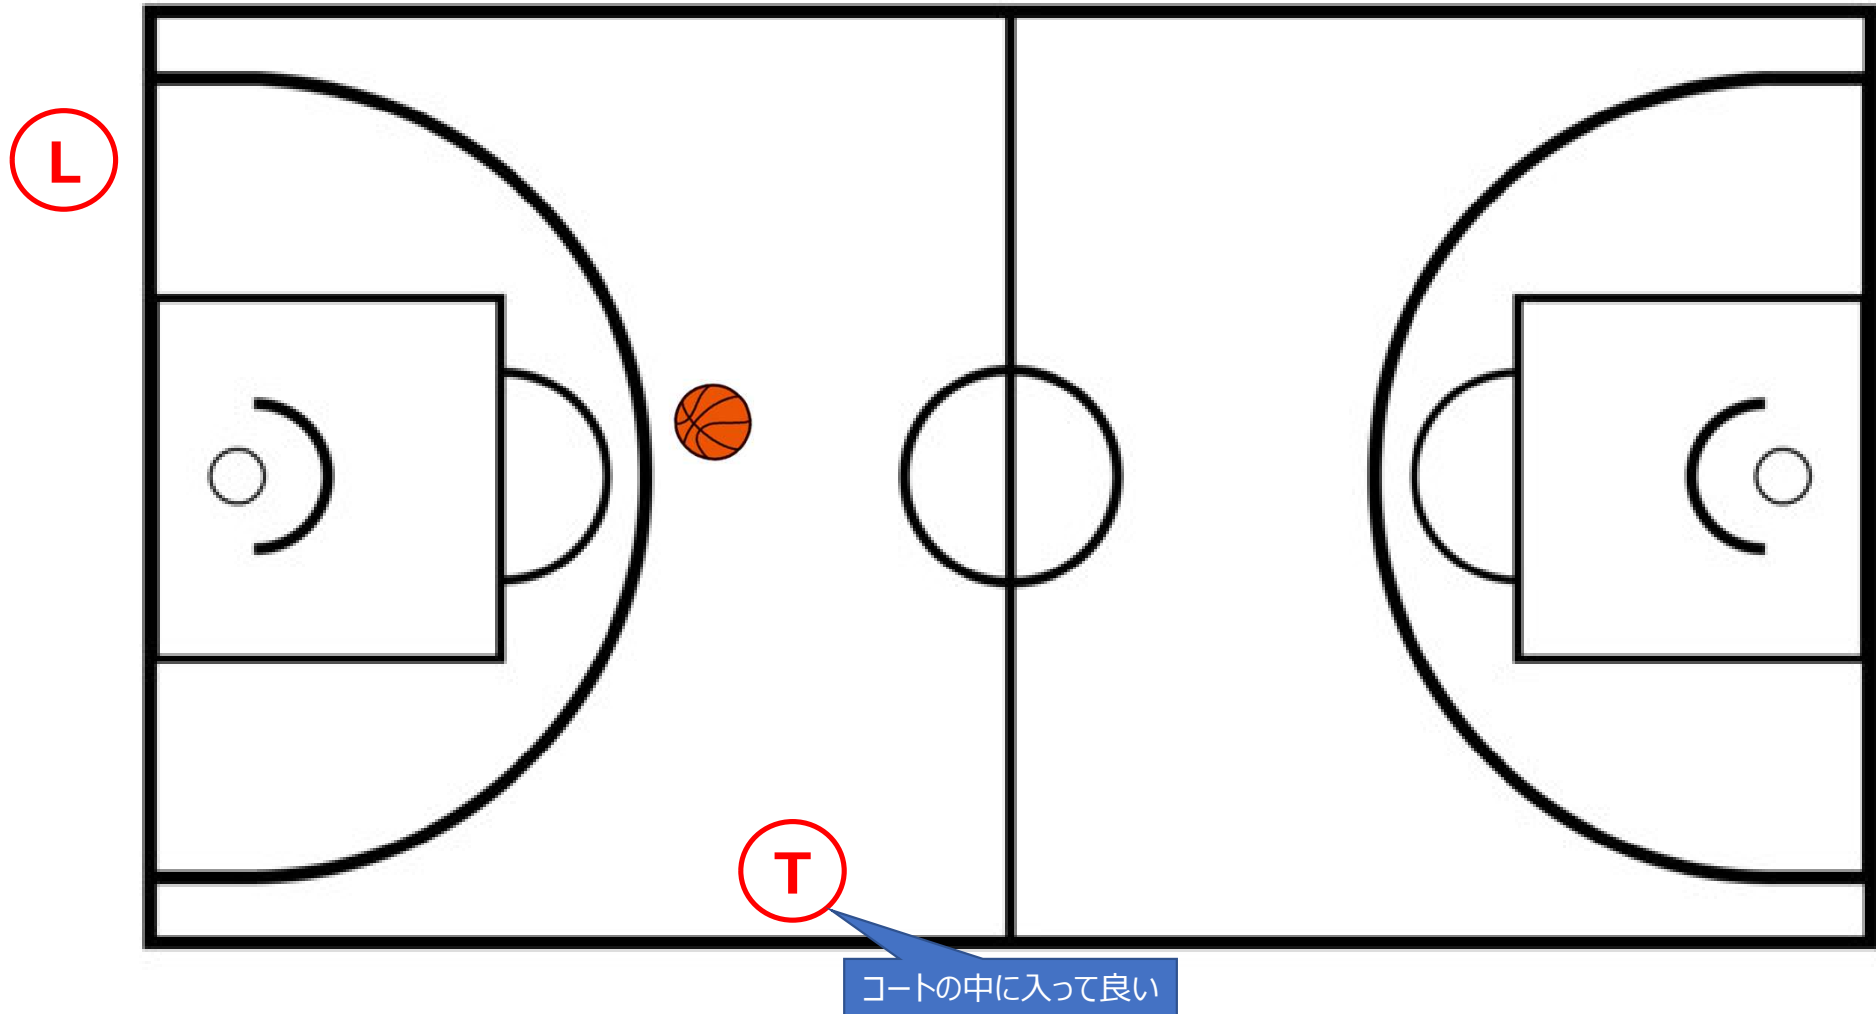

## ゲーム開始時の攻める方向

※前半は自チームベンチ方向へ攻めることになりました。

※ジャンプボール時のジャンパー入れ替えを確認する。

チームA ベンチ

TO席

チームB ベンチ

バックパスやアウトオブバウンズの判定

## リード審判(L)とトレイル審判(T)の基本的な位置取り

攻撃方向の交代による(L)と(T)の交代

## リード審判(L)とトレイル審判(T)の視野の当て方

## ボールの展開によるリード審判(L)とトレイル審判(T)の視野の当て方①