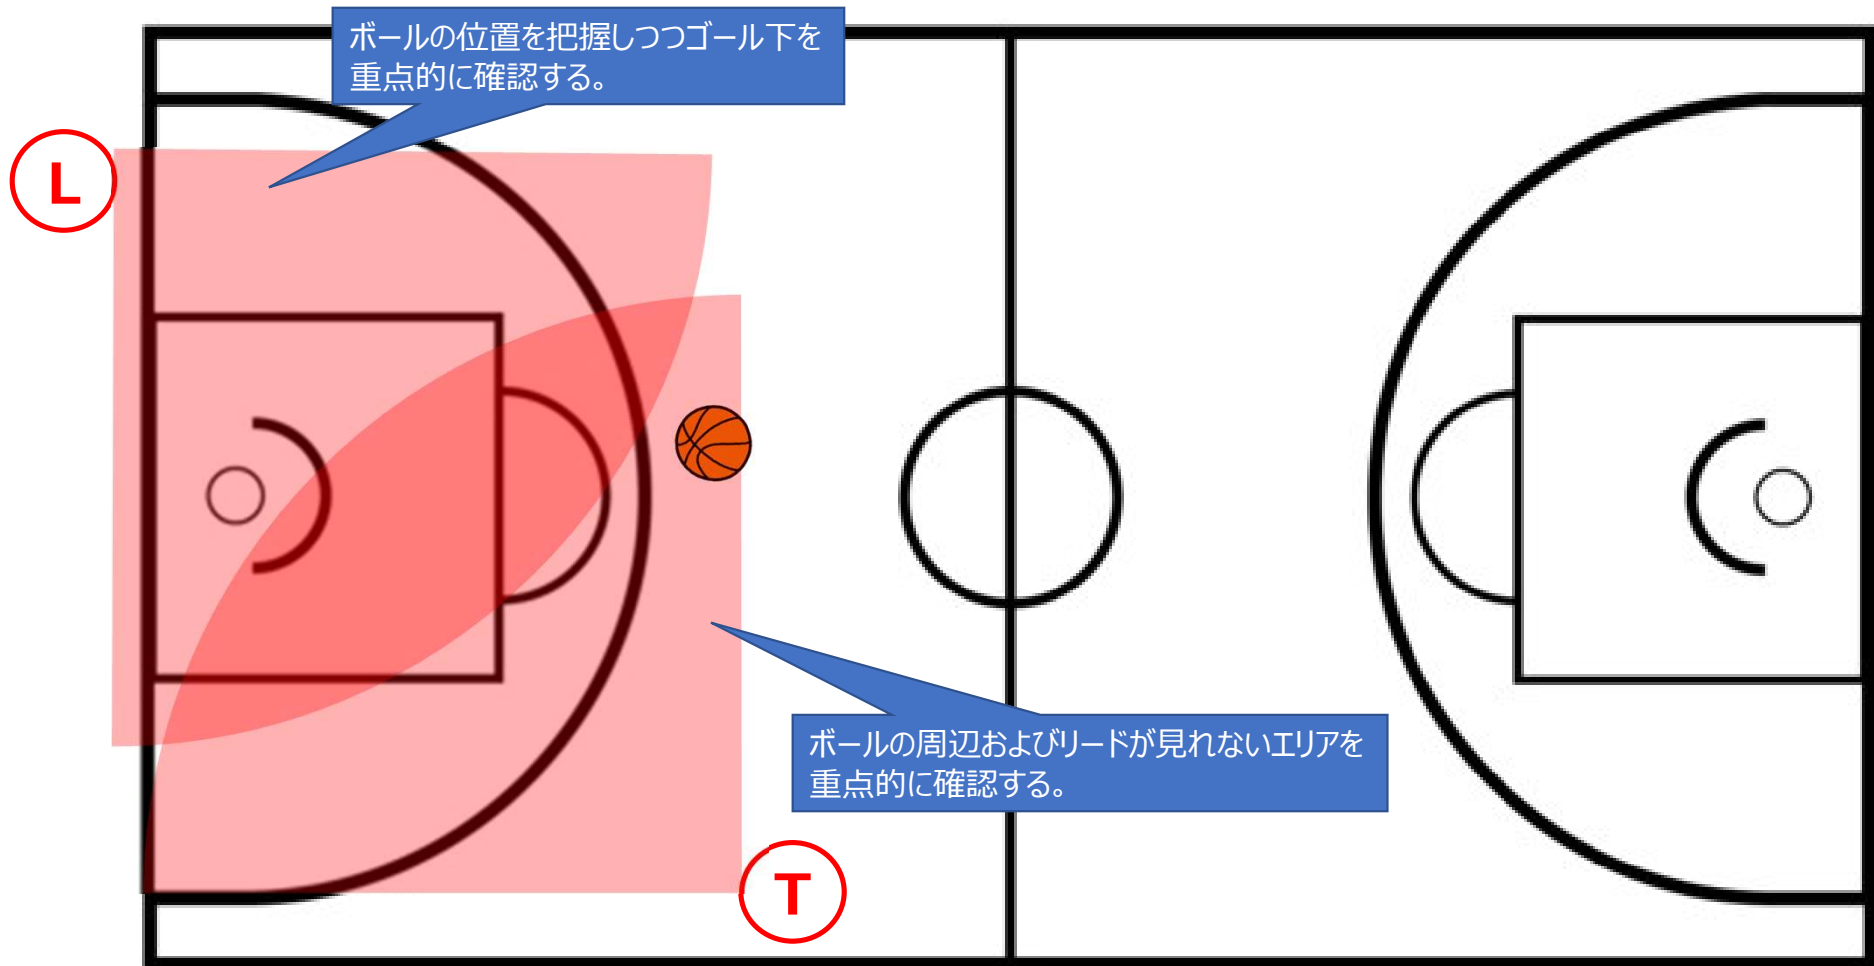

## ゲーム開始時の攻める方向

※前半は自チームベンチ方向へ攻めることになりました。

※ジャンプボール時のジャンパー入れ替えを確認する。

チームA ベンチ

TO席

チームB ベンチ

バックパスやアウトオブバウンズの判定

## リード審判(L)とトレイル審判(T)の基本的な位置取り

攻撃方向の交代による(L)と(T)の交代

## リード審判(L)とトレイル審判(T)の視野の当て方

## ボールの展開によるリード審判(L)とトレイル審判(T)の視野の当て方①